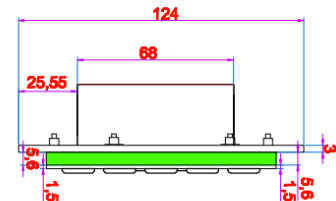

K-TEK-A330TP

WE NEVER LET YOU DOWN.

IP65 & IP68

WATER PROOF TEST

Especificaciones Generales

Medidas (Largo, Ancho y Alto)	* 330 mm x 100 mm x 28.5 mm
Peso	* 1.4 k
Voltaje de Entrada	* 5 VDC
Corriente de Operación	* 30 mA
Temperatura de Operación	* -20 a 60° C
Humedad de Operación	* -30 a 90% sin condensación
Hosing	* IP65 en su panel frontal * Resistencia vandalica IK09 * SUS304 Super calidad
Presión Atmosférica	* 60 - 106 Kpa
MTBF	* >50,000 Horas
Interfases	* USB Default * Opción: PS2
Actuación de Tecla	* Capacitivo
Tamaño de Tecla	* 14 mm x 14 mm * 14 mm x 28 mm la tecla enter * 14 mm x 100 la tecla de space
Fuerza de Actuación por Tecla	* 0.6 N+/-0.1N
Compatibilidad	* Windows * Linux * Unix * Mac OSX * Vxworks * Android
Cursor	* Touch Pad
Velocidad del Touch Pad	* 1,016 m/sec
Tiempo de Vida	* 10 Millones de operaciones