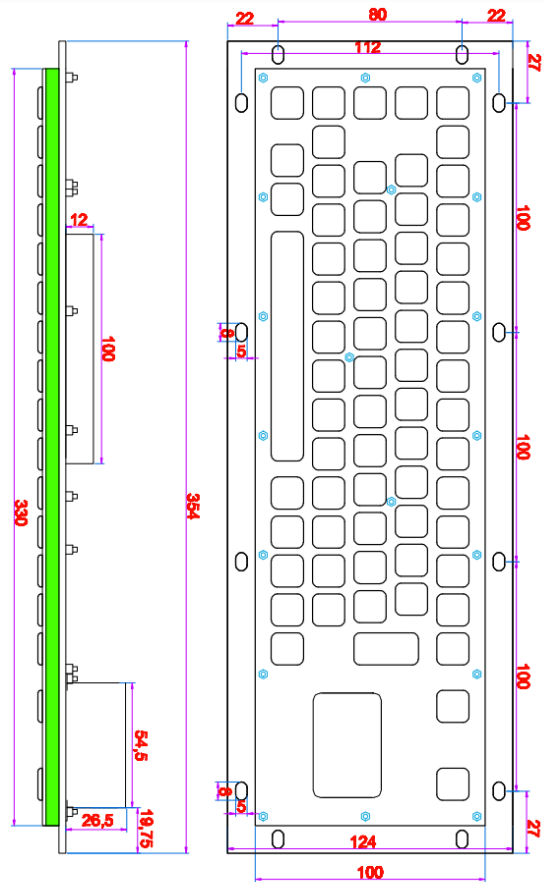

K-TEK-A330TP

WE NEVER LET YOU DOWN.

IP65 & IP68

WATER PROOF TEST

Especificaciones Generales

Medidas (Largo, Ancho y Alto)	* 330 mm x 100 mm x 28.5 mm
Peso	* 1.4 k
Voltaje de Entrada	* 5 VDC
Corriente de Operación	* 30 mA
Temperatura de Operación	* -20 a 60° C
Humedad de Operación	* -30 a 90% sin condensación
Hosing	* IP65 en su panel frontal * Resistencia vandalica IK09 * SUS304 Super calidad
Presión Atmosférica	* 60 - 106 Kpa
MTBF	* >50,000 Horas
Interfases	* USB Default * Opción: PS2
Actuación de Tecla	* Capacitivo
Tamaño de Tecla	* 14 mm x 14 mm * 14 mm x 28 mm la tecla enter * 14 mm x 100 la tecla de space
Fuerza de Actuación por Tecla	* 0.6 N+/-0.1N
Compatibilidad	* Windows * Linux * Unix * Mac OSX * Vxworks * Android
Cursor	* Touch Pad
Velocidad del Touch Pad	* 1,016 m/sec
Tiempo de Vida	* 10 Millones de operaciones