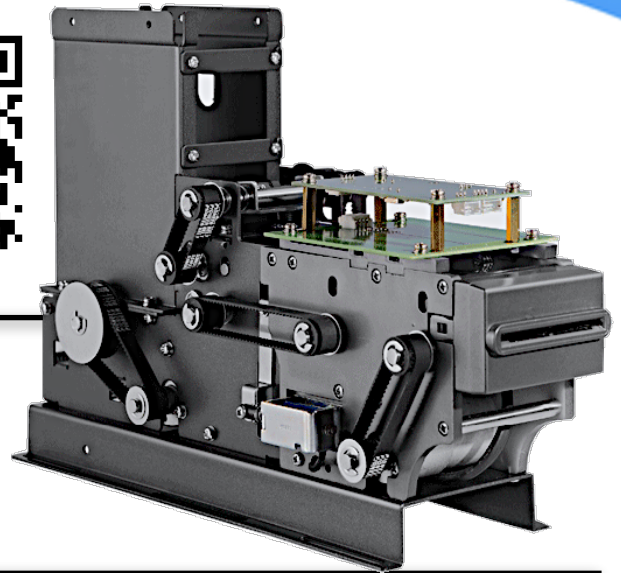

WRFID-1000

Expendedor y Codificador de Tarjetas RFID

Transporte Público
Cajeros Automáticos y Kioscos Electrónicos
Parking (Estacionamientos Automatizados)
Vending Machine
Control de Accesos

Es un expendedor y codificador de tarjetas inteligente RFID sin contacto, estructurado por un cuerpo metálico para el abastecerlo de tarjetas de PVC hasta de 150 unidades y crecer su capacidad mediante extensiones metálicas. Su arquitectura electrónica está validada para cumplir con el estándar ISO14443, type A:B mediante su protocolo PC/SC utilizando la frecuencia MIFARE 13.56 MHz para su operación. Este producto es uno de los expendedores más utilizados en la industria del parking y contiene los elementos necesarios para seleccionar la tarjeta inteligente, codificarla y expulsarla en instantes de tiempo, asegurando una excelente validación en la tarjeta antes de entregarla para detectar su correcto funcionamiento, de lo contrario el mecanismo la podría direccionar a una zona de rechazo. Además, este sistema mecatrónico puede utilizarse para insertar una tarjeta RFID desde el panel de expulsión y realizar el proceso de validación y nueva codificación permitiendo a la aplicación poder quedarse con ella o regresarla nuevamente al usuarios.

WRFID-1000

Especificaciones Generales

Medidas (Largo, Ancho y Alto)	* 290 mm x 93 mm x 204 mm
Peso	* 2.4 kg
Voltaje de Entrada	* 24 VDC
Corriente de Operación	* 2A
Temperatura de Operación	* 0 a 70°C
Humedad de Operación	* 0 a 95% sin condensación
Tipo de Tarjeta	* RFID ISO14443 Tipo A/B
	* Ancho de tarjeta: 54 mm +/- 0.5mm
	* Longitud de tarjeta: 85 mm +/- 0.5 mm
	* Espesor: 0.76 mm
Capacidad	* 150 unidades de tarjetas con espesor de 0.76 mm
	* Soporta extensiones de cabeza para mayor capacidad
Interface de Comunicación	* RS232
Sensor de Bajo Nivel	* Preset para ajuste para la detección de 7 a 50 piezas en bajo nivel