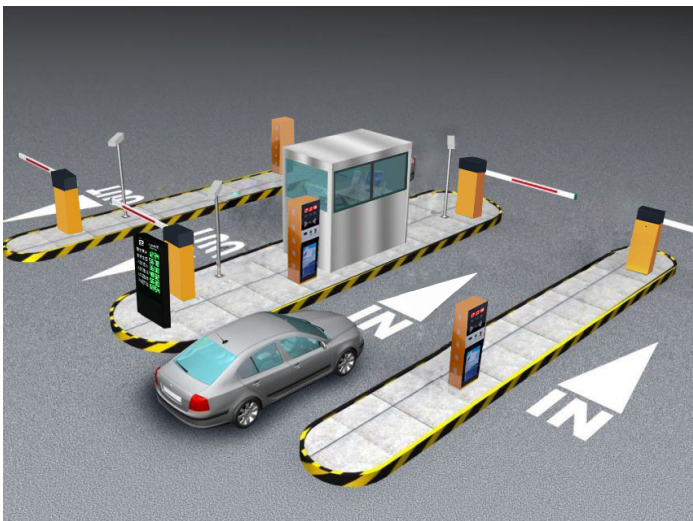

Componentes que Incluye

Expendedor y Codificador de Tarjetas RFID	Si
Arnés de Alimentación	Si
Arnés de Comunicación RS232	Si
Documentación Técnica	Si
Librerías y Software	Si