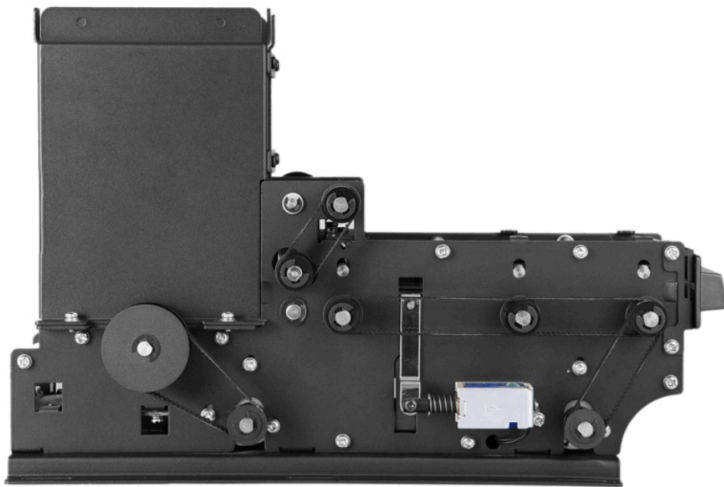

WRFID-1000

Expendedor y Codificador de Tarjetas RFID

Transporte Público
Cajeros Automáticos y Kioscos Electrónicos
Parking (Estacionamientos Automatizados)
Vending Machine
Control de Accesos

Es un expendedor y codificador de tarjetas inteligente RFID sin contacto, estructurado por un cuerpo metálico para el abastecerlo de tarjetas de PVC hasta de 150 unidades y crecer su capacidad mediante extensiones metálicas. Su arquitectura electrónica está validada para cumplir con el estándar ISO14443, type A:B mediante su protocolo PC/SC utilizando la frecuencia MIFARE 13.56 MHz para su operación. Este producto es uno de los expendedores más utilizados en la industria del parking y contiene los elementos necesarios para seleccionar la tarjeta inteligente, codificarla y expulsarla en instantes de tiempo, asegurando una excelente validación en la tarjeta antes de entregarla para detectar su correcto funcionamiento, de lo contrario el mecanismo la podría direccionar a una zona de rechazo. Además, este sistema mecatrónico puede utilizarse para insertar una tarjeta RFID desde el panel de expulsión y realizar el proceso de validación y nueva codificación permitiendo a la aplicación poder quedarse con ella o regresarla nuevamente al usuarios.

WRFID-1000

Especificaciones Generales

Medidas (Largo, Ancho y Alto)	* 290 mm x 93 mm x 204 mm
Peso	* 2.4 kg
Voltaje de Entrada	* 24 VDC
Corriente de Operación	* 2A
Temperatura de Operación	* 0 a 70°C
Humedad de Operación	* 0 a 95% sin condensación
Tipo de Tarjeta	* RFID ISO14443 Tipo A/B
	* Ancho de tarjeta: 54 mm +/- 0.5mm
	* Longitud de tarjeta: 85 mm +/- 0.5 mm
	* Espesor: 0.76 mm
Capacidad	* 150 unidades de tarjetas con espesor de 0.76 mm
	* Soporta extensiones de cabeza para mayor capacidad
Interface de Comunicación	* RS232
Sensor de Bajo Nivel	* Preset para ajuste para la detección de 7 a 50 piezas en bajo nivel