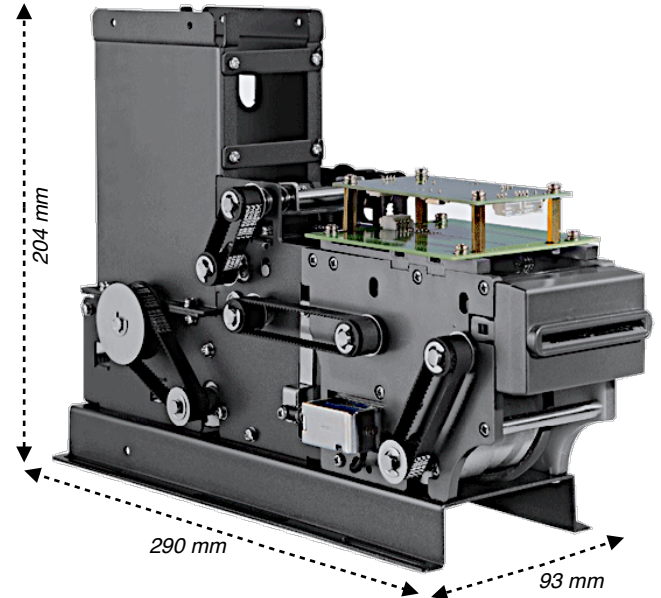

WRFID-1000

Expendedor y Codificador de Tarjetas RFID

Transporte Público
Cajeros Automáticos y Kioscos Electrónicos
Parking (Estacionamientos Automatizados)
Vending Machine
Control de Accesos

Es un expendedor y codificador de tarjetas inteligente RFID sin contacto, estructurado por un cuerpo metálico para el abastecerlo de tarjetas de PVC hasta de 150 unidades y crecer su capacidad mediante extensiones metálicas. Su arquitectura electrónica está validada para cumplir con el estándar ISO14443, type A:B mediante su protocolo PC/SC utilizando la frecuencia MIFARE 13.56 MHz para su operación. Este producto es uno de los expendedores más utilizados en la industria del parking y contiene los elementos necesarios para seleccionar la tarjeta inteligente, codificarla y expulsarla en instantes de tiempo, asegurando una excelente validación en la tarjeta antes de entregarla para detectar su correcto funcionamiento, de lo contrario el mecanismo la podría direccionar a una zona de rechazo. Además, este sistema mecatrónico puede utilizarse para insertar una tarjeta RFID desde el panel de expulsión y realizar el proceso de validación y nueva codificación permitiendo a la aplicación poder quedarse con ella o regresarla nuevamente al usuarios.

WRFID-1000

Especificaciones Generales

Medidas (Largo, Ancho y Alto)	* 290 mm x 93 mm x 204 mm
Peso	* 2.4 kg
Voltaje de Entrada	* 24 VDC
Corriente de Operación	* 2A
Temperatura de Operación	* 0 a 70°C
Humedad de Operación	* 0 a 95% sin condensación
Tipo de Tarjeta	* RFID ISO14443 Tipo A/B
	* Ancho de tarjeta: 54 mm +/- 0.5mm
	* Longitud de tarjeta: 85 mm +/- 0.5 mm
	* Espesor: 0.76 mm
Capacidad	* 150 unidades de tarjetas con espesor de 0.76 mm
	* Soporta extensiones de cabeza para mayor capacidad
Interface de Comunicación	* RS232
Sensor de Bajo Nivel	* Preset para ajuste para la detección de 7 a 50 piezas en bajo nivel