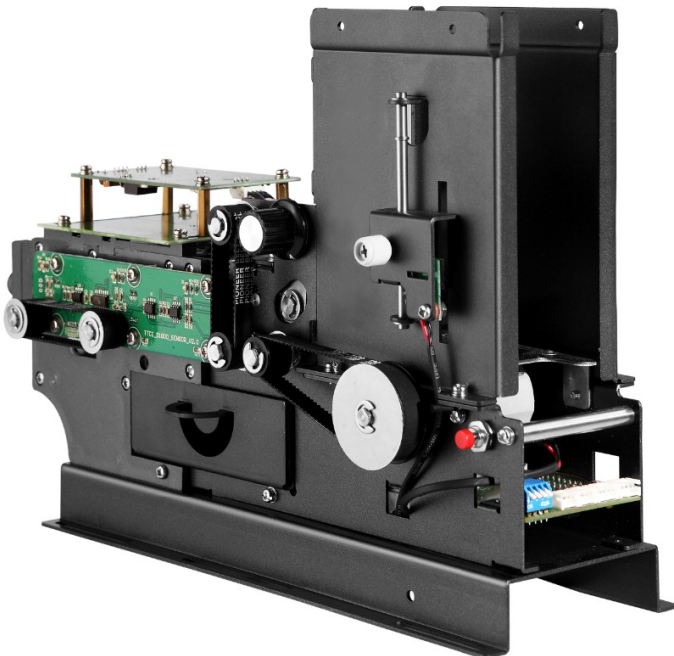

Wassermatic S.A de C.V

Dirección: Calle Xallan No.155
Colonia: Villa Itzcalli
CP: 28979
Ciudad: Villa de Alvarez
Estado: Colima
País: México
Tel: (+52) 312 3238095
Web: www.wassermatic.com.mx
Email:
sales@wassermatic.com.mx