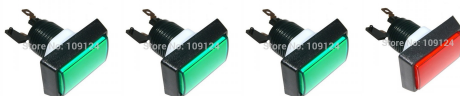

Kit Wasser Lite

Componentes que Incluye:

1 Aceptador de Monedas

Marca: ICT

Modelo: UCAES

- Validación de $0.5, $1, $2, $5, $10 pesos
- Panel frontal plastificado
- Validación hasta 3 monedas por segundo
- Actualización y configuración por software
- Interfase electrónica por pulsos

1 Controlador Electrónico

Marca: Wassermatic

Modelo: WMC-500

- Ajuste de precios y cantidad de agua por selección
- Historial de transacciones (corte de caja)
- Motherboard de grado industrial y blindaje en hosing de aluminio
- Conectorización tipo hosing de uso industrial

1 Dispensador de Monedas

Marca: ICT

Modelo: MH

- Sensor doble para conteo de monedas
- Disco preparado para dispensar monedas de $1 peso
- Capacidad de almacenamiento de hasta 600 monedas
- Sensor de bajo nivel de monedas
- Paro automático de seguridad

1 Fuente de Poder Conmutada

Marca: Mean Well

Modelo: RD-65B

- Salida de 5V DC (4A) y 24 VDC (2A)
- Protección contra corto circuito o sobre carga
- Alta eficiencia y alta inmunidad al ruido EMI

1 Válvula Solenoide

Marca: Wassermatic

Modelo: WMV-V1

- Solenoide de 24 VDC
- Boquilla de 1/2 y normalmente cerrada (NC)
- Estructura plastificada
- Presión de operación de 0.02 Mpa a 0.8 Mía
- Flujo de 12 Lts/Min a 35 Lts/Min
- Apertura en 0.15 segundos y cerrado en 0.3 segundo

UART/I2C/SPI 1602 LCD

1 Display Alfanumerico

Marca: Qapass

Modelo: 1602A

- Display 16x2 alfanumérico
- Retroiluminación LED
- Background azul
- Larga vida

4 Botones con Retroiluminación LED

Marca: Wassermatic

Modelo: WT-LL01

- Botón de uso industrial con retroiluminación LED
- Mica cristalina para colocación de etiquetas
- A prueba de agua (exterior)
- Tamaño por botón de 51 mm x 31 mm
- Usados para 3 selecciones de despacho y 1 de pause-reanudar

1 LED 9W Waterproof

Marca: Jayland

Modelo: LED9WBL